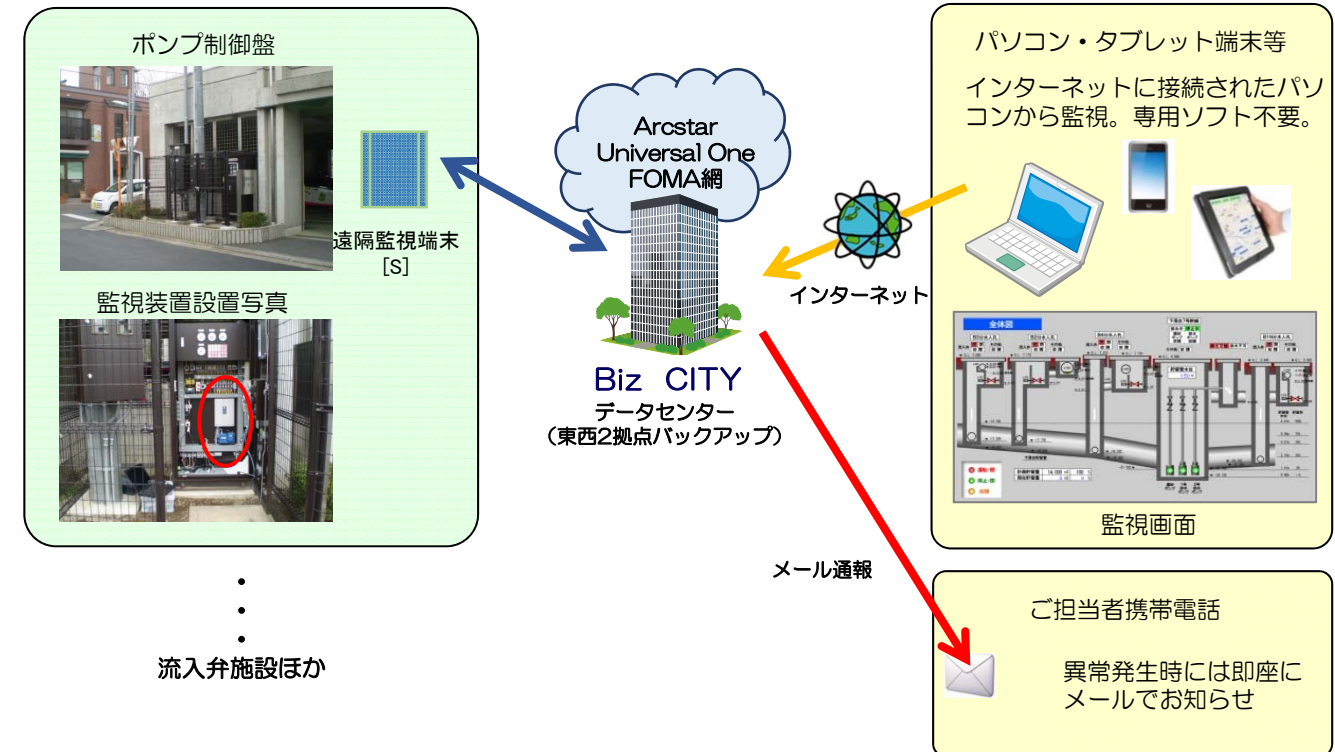

クラウド型遠隔監視システム

E-Qias Cloud
イー キアス クラウド

迅速な情報入手システム

Quick
Information
acquisition
system

 **荏原実業株式会社**
地球と一緒に深呼吸

E-Qias Cloudとは

- ☞ BCP（事業継続計画）的観点から、**データ消滅リスクを軽減!**
 - ☞ 監視装置親局の**保守・更新負担が不要**（OSのバージョンアップなど）!
 - ☞ 月額利用料を**定額**にし、安価（通信費を含み、監視項目数により決定）
 - ☞ インターネットを利用し**スマホやタブレット等の端末から監視が可能!**
 - ☞ 関連施設を**一元表示可能**（フローシート、地図等）!
 - ☞ Foma網に対応し、**シンプルな機器構成! 設置工事が簡単!**
 - ☞ **特定メーカーに依存せず**、複数メーカーの汎用端末（リーズナブルな端末からハイスペックな端末まで豊富なラインナップ）に対応!
- 以上の特長を備えたシステムが「E-Qias Cloud」です。

画面サンプル

システム構成・機能

機能

現在状態	外部通報（メール・音声※）	警報管理（発生中・履歴）
異常診断	地図表示	遠隔操作
管理帳票（日月年報）	設備台帳	メンテナンス台帳
リアルタイムトレンド	運転履歴	通報設定

※外部通報の音声通報（オプション）は、メールが相手方に届かないもしくは相手方がメールを確認していない場合に、音声にてメールの確認を促す機能です。音声ガイダンスで警報の内容を通知するものではありません。

※現在状態の基本は手動更新ですが、現在状態画面を自動更新（最大5秒更新）する機能も対応可能です。（オプション）

※リアルタイムトレンドはオプションとなります。

導入事例（合流式下水道施設）

導入効果

雨水排水対策向け貯留管施設。ポンプ槽水位と瞬時流量で演算した貯留量及び5施設の設備状態を、移動端末の監視画面で確認し迅速な対応が可能になる。