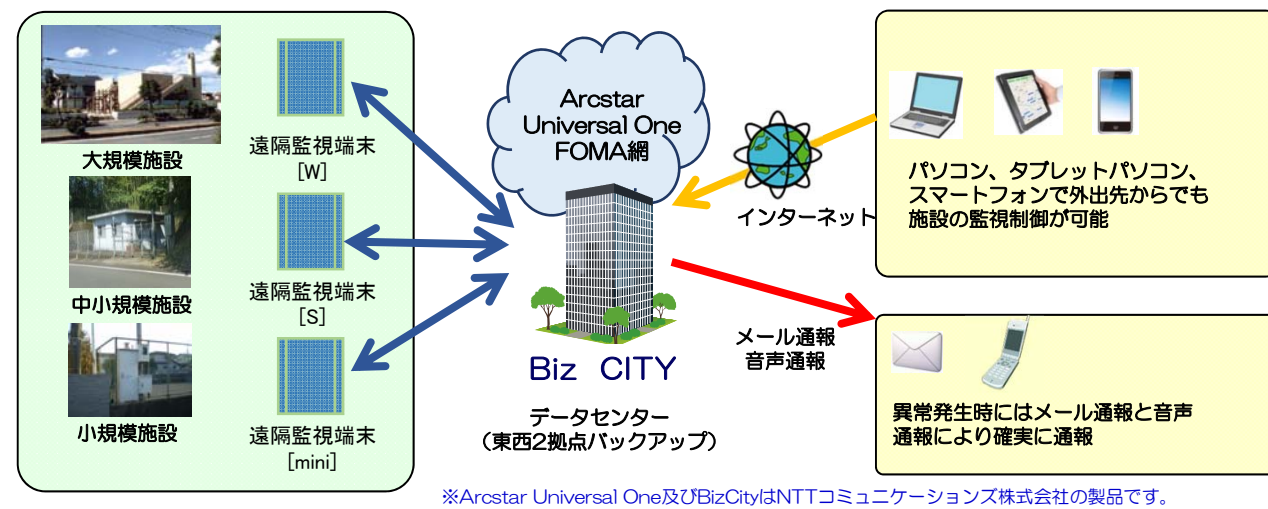

クラウド型遠隔監視システム

E-Qias Cloud
イー キアス クラウド

迅速な情報入手システム

Quick
Information
acquisition
system

 **荏原実業株式会社**
地球と一緒に深呼吸

E-Qias Cloudとは

- ☞ BCP（事業継続計画）的観点から、**データ消滅リスクを軽減!**
 - ☞ 監視装置親局の**保守・更新負担が不要**（OSのバージョンアップなど）!
 - ☞ 月額利用料を**定額**にし、安価（通信費を含み、監視項目数により決定）
 - ☞ インターネットを利用し**スマホやタブレット等の端末から監視が可能!**
 - ☞ 関連施設を**一元表示可能**（フローシート、地図等）!
 - ☞ Foma網に対応し、**シンプルな機器構成! 設置工事が簡単!**
 - ☞ **特定メーカーに依存せず**、複数メーカーの汎用端末（リーズナブルな端末からハイスペックな端末まで豊富なラインナップ）に対応!
- 以上の特長を備えたシステムが「E-Qias Cloud」です。

画面サンプル

システム構成・機能

機能

現在状態	外部通報（メール・音声※）	警報管理（発生中・履歴）
異常診断	地図表示	遠隔操作
管理帳票（日月年報）	設備台帳	メンテナンス台帳
リアルタイムトレンド	運転履歴	通報設定

※外部通報の音声通報（オプション）は、メールが相手方に届かないもしくは相手方がメールを確認していない場合に、音声にてメールの確認を促す機能です。音声ガイダンスで警報の内容を通知するものではありません。

※現在状態の基本は手動更新ですが、現在状態画面を自動更新（最大5秒更新）する機能も対応可能です。（オプション）

※リアルタイムトレンドはオプションとなります。

導入事例（合流式下水道施設）

導入効果

雨水排水対策向け貯留管施設。ポンプ槽水位と瞬時流量で演算した貯留量及び5施設の設備状態を、移動端末の監視画面で確認し迅速な対応が可能になる。