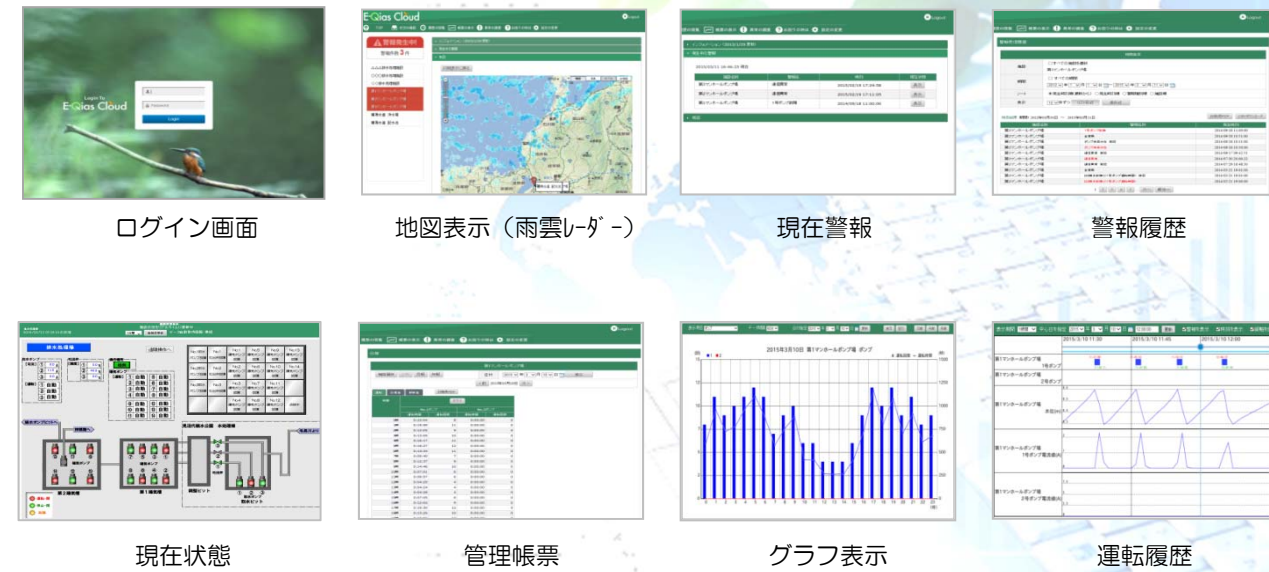

クラウド型遠隔監視システム

E-Qias Cloud
イー キアス クラウド

迅速な情報入手システム

Quick
Information
acquisition
system

 **荏原実業株式会社**
地球と一緒に深呼吸

E-Qias Cloudとは

- ☞ BCP（事業継続計画）的観点から、**データ消滅リスクを軽減！**
 - ☞ 監視装置親局の**保守・更新負担が不要**（OSのバージョンアップなど）！
 - ☞ 月額利用料を**定額**にし、安価（通信費を含み、監視項目数により決定）
 - ☞ インターネットを利用し**スマホやタブレット等の端末から監視が可能！**
 - ☞ 関連施設を**一元表示可能**（フローシート、地図等）！
 - ☞ Foma網に対応し、**シンプルな機器構成！設置工事が簡単！**
 - ☞ **特定メーカーに依存せず**、複数メーカーの汎用端末（リーズナブルな端末からハイスペックな端末まで豊富なラインナップ）に対応！
- 以上の特長を備えたシステムが「E-Qias Cloud」です。

画面サンプル

システム構成・機能

機能

現在状態	外部通報（メール・音声※）	警報管理（発生中・履歴）
異常診断	地図表示	遠隔操作
管理帳票（日月年報）	設備台帳	メンテナンス台帳
リアルタイムトレンド	運転履歴	通報設定

※外部通報の音声通報（オプション）は、メールが相手方に届かないもしくは相手方がメールを確認していない場合に、音声にてメールの確認を促す機能です。音声ガイダンスで警報の内容を通知するものではありません。
 ※現在状態の基本は手動更新ですが、現在状態画面を自動更新（最大5秒更新）する機能も対応可能です。（オプション）
 ※リアルタイムトレンドはオプションとなります。

導入事例（合流式下水道施設）

導入効果

雨水排水対策向け貯留管施設。ポンプ槽水位と瞬時流量で演算した貯留量及び5施設の設備状態を、移動端末の監視画面で確認し迅速な対応が可能になる。