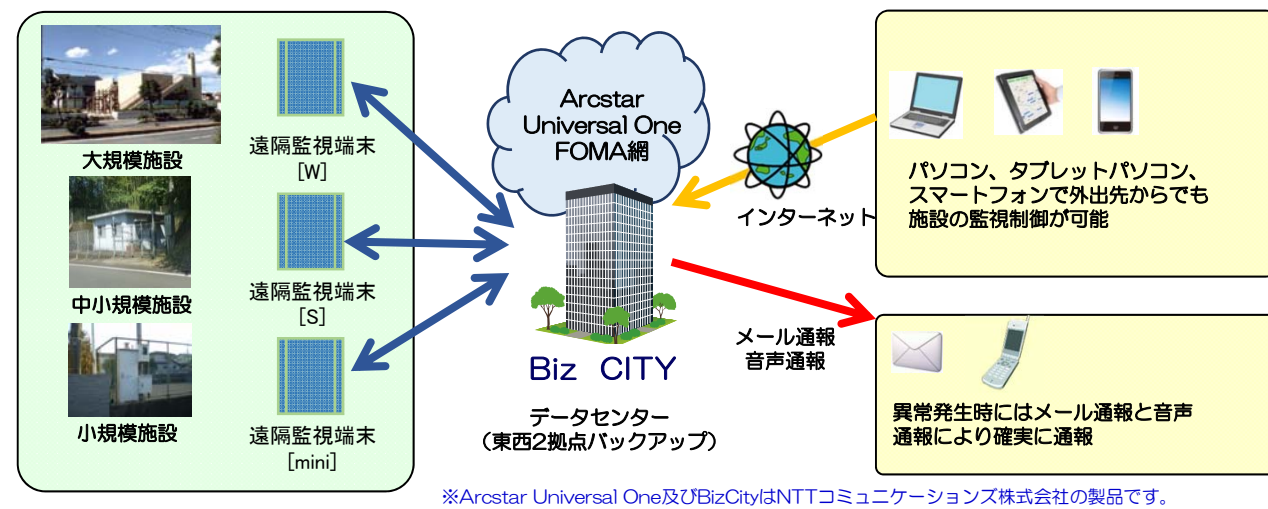

クラウド型遠隔監視システム

E-Qias Cloud
イー キアス クラウド

迅速な情報入手システム

Quick
Information
acquisition
system

 **荏原実業株式会社**
地球と一緒に深呼吸

E-Qias Cloudとは

- ☞ BCP（事業継続計画）的観点から、**データ消滅リスクを軽減！**
 - ☞ 監視装置親局の**保守・更新負担が不要**（OSのバージョンアップなど）！
 - ☞ 月額利用料を**定額**にし、安価（通信費を含み、監視項目数により決定）
 - ☞ インターネットを利用し**スマホやタブレット等の端末から監視が可能！**
 - ☞ 関連施設を**一元表示可能**（フローシート、地図等）！
 - ☞ Foma網に対応し、**シンプルな機器構成！設置工事が簡単！**
 - ☞ **特定メーカーに依存せず**、複数メーカーの汎用端末（リーズナブルな端末からハイスペックな端末まで豊富なラインナップ）に対応！
- 以上の特長を備えたシステムが「E-Qias Cloud」です。

画面サンプル

システム構成・機能

機能

現在状態	外部通報（メール・音声※）	警報管理（発生中・履歴）
異常診断	地図表示	遠隔操作
管理帳票（日月年報）	設備台帳	メンテナンス台帳
リアルタイムトレンド	運転履歴	通報設定

※外部通報の音声通報（オプション）は、メールが相手方に届かないもしくは相手方がメールを確認していない場合に、音声にてメールの確認を促す機能です。音声ガイダンスで警報の内容を通知するものではありません。
 ※現在状態の基本は手動更新ですが、現在状態画面を自動更新（最大5秒更新）する機能も対応可能です。（オプション）
 ※リアルタイムトレンドはオプションとなります。

導入事例（合流式下水道施設）

導入効果

雨水排水対策向け貯留管施設。ポンプ槽水位と瞬時流量で演算した貯留量及び5施設の設備状態を、移動端末の監視画面で確認し迅速な対応が可能になる。