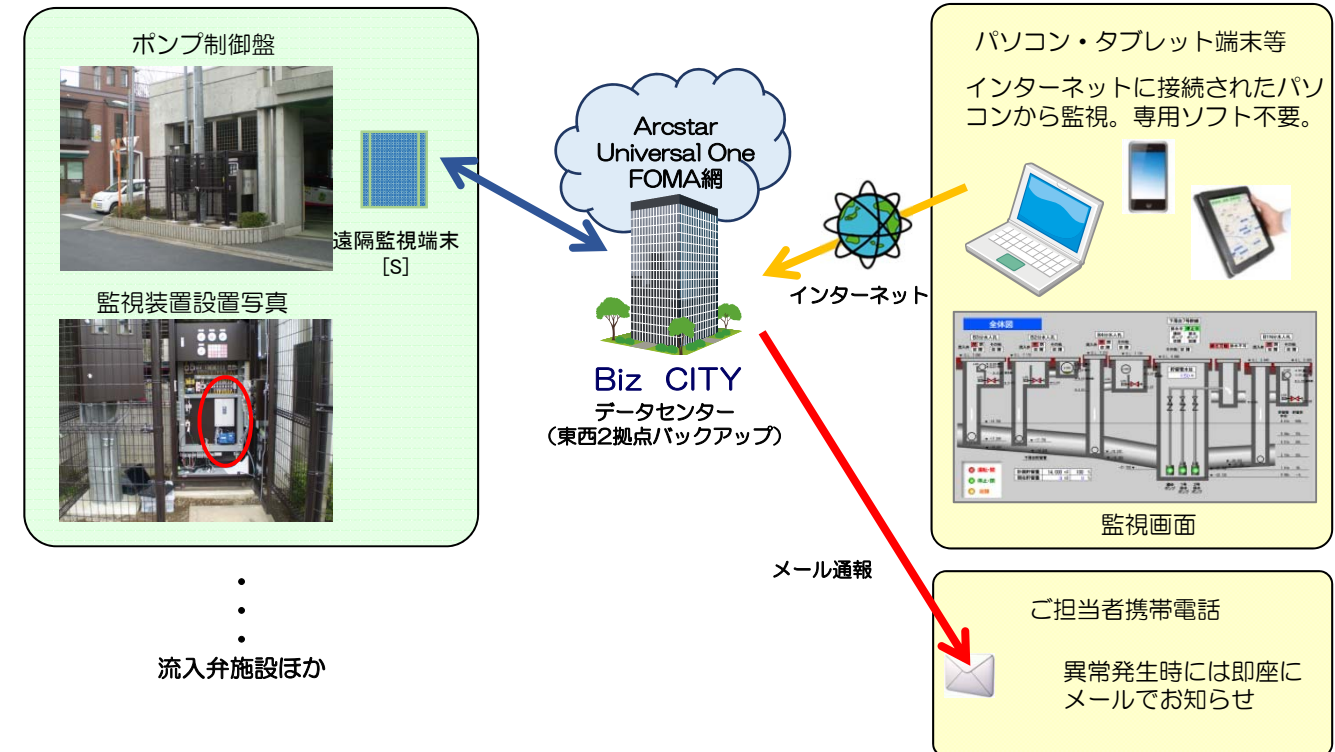

クラウド型遠隔監視システム

E-Qias Cloud
イー キアス クラウド

迅速な情報入手システム

Quick
Information
acquisition
system

 **荏原実業株式会社**
地球と一緒に深呼吸

E-Qias Cloudとは

- ☞ BCP（事業継続計画）的観点から、**データ消滅リスクを軽減！**
 - ☞ 監視装置親局の**保守・更新負担が不要**（OSのバージョンアップなど）！
 - ☞ 月額利用料を**定額**にし、安価（通信費を含み、監視項目数により決定）
 - ☞ インターネットを利用し**スマホやタブレット等の端末から監視が可能！**
 - ☞ 関連施設を**一元表示可能**（フローシート、地図等）！
 - ☞ Foma網に対応し、**シンプルな機器構成！設置工事が簡単！**
 - ☞ **特定メーカーに依存せず**、複数メーカーの汎用端末（リーズナブルな端末からハイスペックな端末まで豊富なラインナップ）に対応！
- 以上の特長を備えたシステムが「E-Qias Cloud」です。

画面サンプル

システム構成・機能

機能

現在状態	外部通報（メール・音声※）	警報管理（発生中・履歴）
異常診断	地図表示	遠隔操作
管理帳票（日月年報）	設備台帳	メンテナンス台帳
リアルタイムトレンド	運転履歴	通報設定

※外部通報の音声通報（オプション）は、メールが相手方に届かないもしくは相手方がメールを確認していない場合に、音声にてメールの確認を促す機能です。音声ガイダンスで警報の内容を通知するものではありません。
 ※現在状態の基本は手動更新ですが、現在状態画面を自動更新（最大5秒更新）する機能も対応可能です。（オプション）
 ※リアルタイムトレンドはオプションとなります。

導入事例（合流式下水道施設）

導入効果

雨水排水対策向け貯留管施設。ポンプ槽水位と瞬時流量で演算した貯留量及び5施設の設備状態を、移動端末の監視画面で確認し迅速な対応が可能になる。